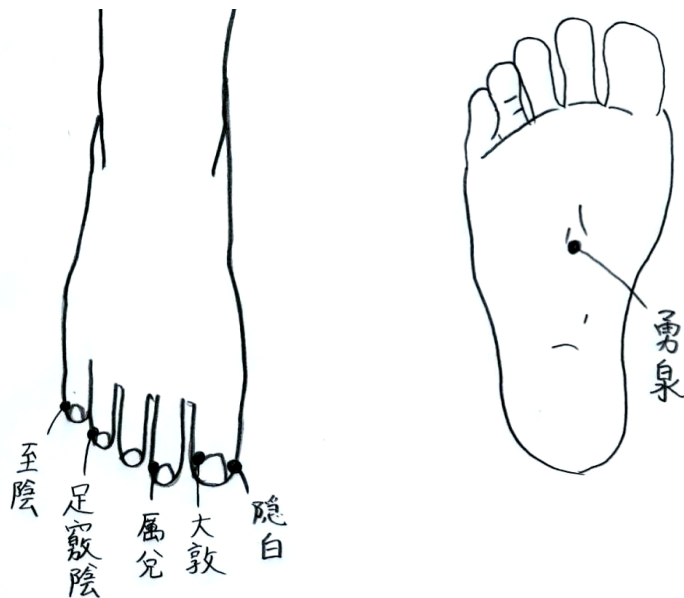

経絡経穴概論 井穴と解剖(皮枝)

所属	経穴	五俞穴	取穴	解剖(皮枝)
1. 手の太陰肺経	少商	井木穴	母指橈側	橈骨神経浅枝
2. 手の陽明大腸経	商陽	井金穴	示指橈側	正中神経
5. 手の少陰心経	少衝	井木穴	小指橈側	尺骨神経
6. 手の太陽小腸経	少沢	井金穴	小指尺側	尺骨神経
9. 手の厥陰心包経	中衝	井木穴	中指中央	正中神経
10. 手の少陽三焦経	関衝	井金穴	薬指尺側	尺骨神経

所属	経穴	五俞穴	取穴	解剖(皮枝)
3. 足の陽明胃経	厲兌	井金穴	第2趾外側	浅腓骨神経
4. 足の太陰脾経	隠白	井木穴	母趾内側	浅腓骨神経
7. 足の太陽膀胱経	至陰	井金穴	第5趾外側	外側足底神経
8. 足の少陰腎経	湧泉	井木穴	足底最陥凹部	内側足底神経
11. 足の少陽胆経	足竅陰	井金穴	第4趾外側	浅腓骨神経
12. 足の厥陰肝経	大敦	井木穴	母趾外側	深腓骨神経